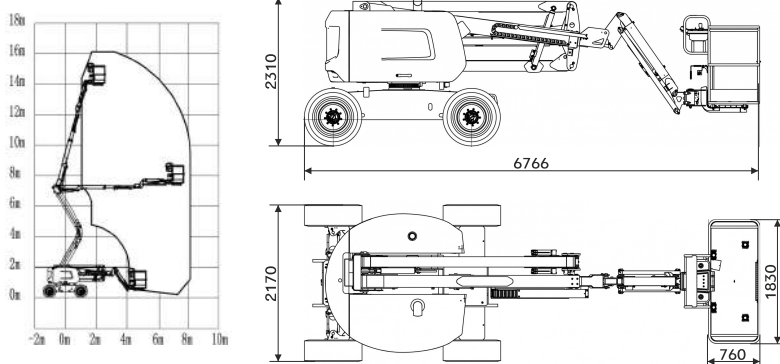

Рабочая высота коленчатых подъемников

↑ **15,8 м**

рабочая высота

LGMG A14JE

↑ **16 м**
рабочая высота

LGMG AR14J

↑ **17,7 м**
рабочая высота

LGMG AR16J

↑ **20,3 м**
рабочая высота

Sinoboam AB18J

↑ **26,6 м**
рабочая высота

Sinoboom GTZZ25J