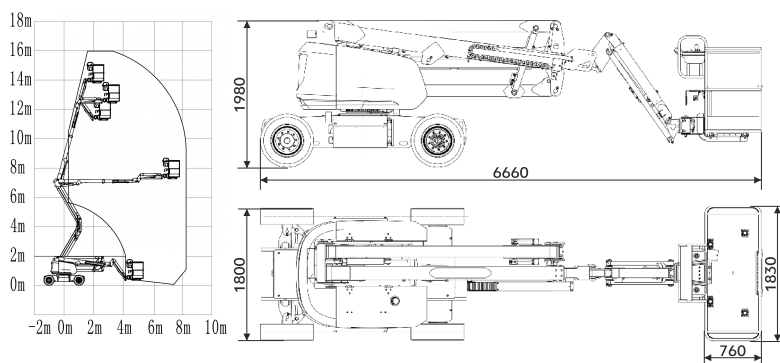

Работа как внутри, так
и снаружи помещения

Таблица характеристик коленчатых подъемников

	LGMG A14JE	LGMG AR14J	LGMG AR16J	Sinoboom AB18J	Sinoboom GTZZ25J
Рабочая высота, м	15,8	16,09	17,7	20,3	26,6
Высота платформы, м	13,8	14,09	15,7	18,3	24,6
Тип двигателя	Электрический	Дизельный	Дизельный	Дизельный	Дизельный
Габариты в сложенном виде (Д x В x Ш), мм	6660 x 1980 x 1800	6766 x 2310 x 2170	7560 x 2310 x 2170	8600 x 2420 x 2500	11510 x 3200 x 2490
Горизонтальный вылет стрелы, м	7,81	7,67	9,39	12,2	16,1
Размер платформы (Д x Ш), мм	1830 x 760	1830 x 760	1830 x 760	1830 x 850	2440 x 910
Дорожный просвет, мм	240	360	360	230	390
Скорость движения в сложенном виде, км/ч	4,88	6,1	6,1	5	4,88
Скорость движения с поднятой стрелой, км/ч	1	0,8	0,8	1,1	1,1
Вращение башни	355°	355°	355°	360°	360°
Вращение платформы	160°	160°	160°	160°	160°
Радиус поворота снаружи, м	4,1	4,41	4,41	6,29	6,33
Радиус поворота внутри, м	1,83	1,94	1,94	3,48	3
Размер шин, мм	719 x 246	848 x 315	848 x 315	330 x 120	385 x 65
Тип шин	С пенорезиновым наполнением	С пенорезиновым наполнением	С пенорезиновым наполнением	С пенорезиновым наполнением	С пенорезиновым наполнением
Вес, кг	7500	7160	8180	7080	16300
Макс. кол-во человек в корзине	2	2	2	2	2

Рабочая высота коленчатых подъемников

↑ **15,8 м**

рабочая высота

LGMG A14JE

↑ **16 м**
рабочая высота

LGMG AR14J

↑ **17,7 м**
рабочая высота

LGMG AR16J

↑ **20,3 м**
рабочая высота

Sinoboam AB18J

↑ **26,6 м**
рабочая высота

Sinoboom GTZZ25J