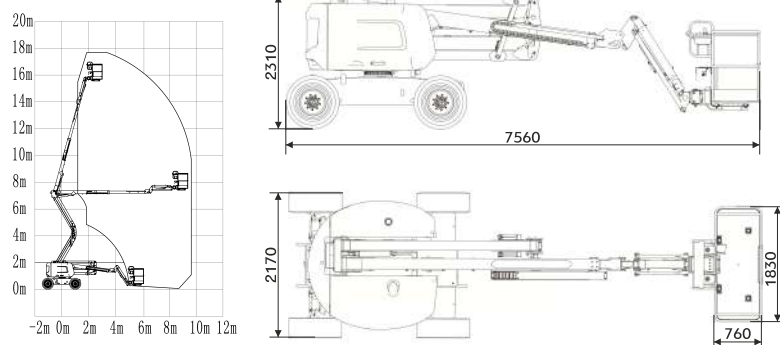

Работа как внутри, так
и снаружи помещения

Таблица характеристик коленчатых подъемников

	LGMG A14JE	LGMG AR14J	LGMG AR16J	Sinoboom AB18J	Sinoboom GTZZ25J
Рабочая высота, м	15,8	16,09	17,7	20,3	26,6
Высота платформы, м	13,8	14,09	15,7	18,3	24,6
Тип двигателя	Электрический	Дизельный	Дизельный	Дизельный	Дизельный
Габариты в сложенном виде (Д x В x Ш), мм	6660 x 1980 x 1800	6766 x 2310 x 2170	7560 x 2310 x 2170	8600 x 2420 x 2500	11510 x 3200 x 2490
Горизонтальный вылет стрелы, м	7,81	7,67	9,39	12,2	16,1
Размер платформы (Д x Ш), мм	1830 x 760	1830 x 760	1830 x 760	1830 x 850	2440 x 910
Дорожный просвет, мм	240	360	360	230	390
Скорость движения в сложенном виде, км/ч	4,88	6,1	6,1	5	4,88
Скорость движения с поднятой стрелой, км/ч	1	0,8	0,8	1,1	1,1
Вращение башни	355°	355°	355°	360°	360°
Вращение платформы	160°	160°	160°	160°	160°
Радиус поворота снаружи, м	4,1	4,41	4,41	6,29	6,33
Радиус поворота внутри, м	1,83	1,94	1,94	3,48	3
Размер шин, мм	719 x 246	848 x 315	848 x 315	330 x 120	385 x 65
Тип шин	С пенорезиновым наполнением	С пенорезиновым наполнением	С пенорезиновым наполнением	С пенорезиновым наполнением	С пенорезиновым наполнением
Вес, кг	7500	7160	8180	7080	16300
Макс. кол-во человек в корзине	2	2	2	2	2

Рабочая высота коленчатых подъемников

↑ **15,8 м**

рабочая высота

LGMG A14JE

↑ **16 м**
рабочая высота

LGMG AR14J

↑ **17,7 м**
рабочая высота

LGMG AR16J

↑ **20,3 м**
рабочая высота

Sinoboam AB18J

↑ **26,6 м**
рабочая высота

Sinoboom GTZZ25J