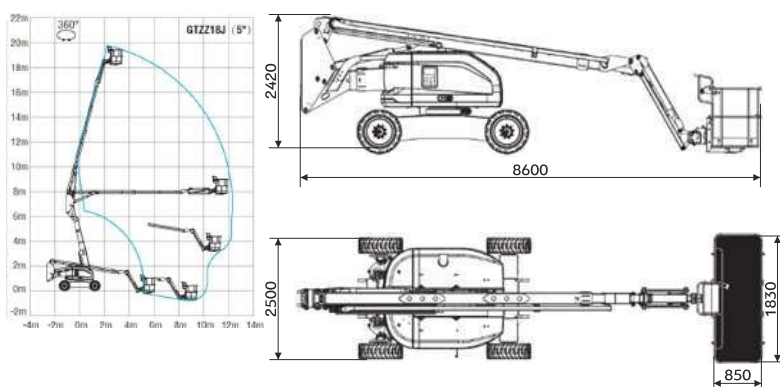

Работа как внутри, так
и снаружи помещения

Таблица характеристик коленчатых подъемников

	LGMG A14JE	LGMG AR14J	LGMG AR16J	Sinoboom AB18J	Sinoboom GTZZ25J
Рабочая высота, м	15,8	16,09	17,7	20,3	26,6
Высота платформы, м	13,8	14,09	15,7	18,3	24,6
Тип двигателя	Электрический	Дизельный	Дизельный	Дизельный	Дизельный
Габариты в сложенном виде (Д x В x Ш), мм	6660 x 1980 x 1800	6766 x 2310 x 2170	7560 x 2310 x 2170	8600 x 2420 x 2500	11510 x 3200 x 2490
Горизонтальный вылет стрелы, м	7,81	7,67	9,39	12,2	16,1
Размер платформы (Д x Ш), мм	1830 x 760	1830 x 760	1830 x 760	1830 x 850	2440 x 910
Дорожный просвет, мм	240	360	360	230	390
Скорость движения в сложенном виде, км/ч	4,88	6,1	6,1	5	4,88
Скорость движения с поднятой стрелой, км/ч	1	0,8	0,8	1,1	1,1
Вращение башни	355°	355°	355°	360°	360°
Вращение платформы	160°	160°	160°	160°	160°
Радиус поворота снаружи, м	4,1	4,41	4,41	6,29	6,33
Радиус поворота внутри, м	1,83	1,94	1,94	3,48	3
Размер шин, мм	719 x 246	848 x 315	848 x 315	330 x 120	385 x 65
Тип шин	С пенорезиновым наполнением	С пенорезиновым наполнением	С пенорезиновым наполнением	С пенорезиновым наполнением	С пенорезиновым наполнением
Вес, кг	7500	7160	8180	7080	16300
Макс. кол-во человек в корзине	2	2	2	2	2

Рабочая высота коленчатых подъемников

↑ **15,8 м**

рабочая высота

LGMG A14JE

↑ **16 м**
рабочая высота

LGMG AR14J

↑ **17,7 м**
рабочая высота

LGMG AR16J

↑ **20,3 м**
рабочая высота

Sinoboam AB18J

↑ **26,6 м**
рабочая высота

Sinoboom GTZZ25J